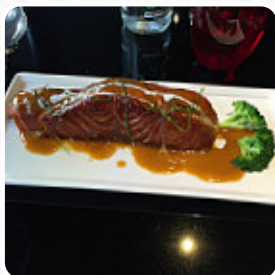

Un complet [menu](#) de Sushi Cherie de Paris avec tous les 18 repas et boissons se trouve ici sur la carte. Pour les offres changeantes, veuillez appeler ou utiliser les coordonnées sur le site internet pour contacter le propriétaire.

Ce que [Élodie Begue](#) aime dans Sushi Cherie :

Bonne nourriture à un prix raisonnable. Cadre pittoresque et convivial. Fait pour une bonne pause déjeuner lors d'une journée bien remplie. J'ai trouvé un peu ironique que je sois allé en France pour la cuisine thaïlandaise !

[Lire plus](#). Avec un bon temps, on peut même manger au grand air. Ce que [Denise Meyer](#) n'aime pas dans Sushi Cherie :

Le restaurant est joliment décoré, le patron est très sympathique. La nourriture est très correcte. Restaurant qualité prix très correct. Mais il y a un gros bémol : la serveuse est antipathique, jamais un sourire, elle nous balance les assiettes au lieu de les déposer et on doit lui demander 3 fois pour qu'elle nous les donne. C'est vraiment dommage, cela gâche tout ! [Lire plus](#). Une visite au Sushi Cherie est particulièrement enrichissante grâce à la complète variété de **spécialités de café et de thé**, De plus, les **délicieux** desserts du établissement brillent non seulement dans les yeux de nos petits invités. Mais le point fort incontestable de ce local est le fin Sushi comme Nigiri et Inside-Out, et on prépare beaucoup de légumes frais, de poisson et de viande pour réaliser les faciles à digérer plats japonais plats cuisinés.