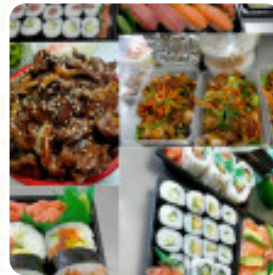

Menu le soleil d'asie

<https://lacarte.menu>

3 rue Lesage, 51100, Reims, France

(+33)326034196 - <http://www.reims-soleil-sushi-asie.fr/>