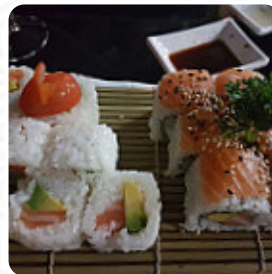

Sur ce site web, tu trouveras le menu complet [menu](#) de Yoyoshi de Orléans. Actuellement, 20 repas et boissons sont disponibles. Pour les **offres changeantes**, veuillez contacter directement le propriétaire du restaurant. Tu peux également le contacter via son site internet. Ce que [User](#) aime dans Yoyoshi :

Le meilleur japonais d'Orléans. Les sushis et autres makis sont préparés sous nos yeux. Je ne suis jamais déçue que ce soit sur place à emporté ou en livraison. En plus nous sommes accueillis avec le sourire ! [Lire plus](#). L'établissement et ses espaces sont accessibles aux personnes à mobilité réduite ce qui permet une utilisation avec un fauteuil roulant ou des handicaps physiologiques atteignables, selon la situation météorologique on peut aussi bien s'asseoir dehors et prendre quelque chose à manger. Ce que [User](#) n'aime pas dans Yoyoshi :

Un ensemble moyen, présentation très simple on aurait aimé quelque chose d'un peu plus "typique". Les produits sont bons mais sans plus, ça ne sort pas de l'ordinaire, en revanche un service sympathique et accueillant. [Lire plus](#). Tu peux déguster au Yoyoshi de Orléans de **savoureux plats végétariens à savourer**, dans lesquels aucun viande ou poisson d'origine animale n'a été utilisée, et les faciles à digérer plats japonais repas sont préparés avec beaucoup de légumes frais du jardin, de poisson et de viande. Il ne faut pas manquer de remarquer la grande choix de spécialités de café et de thé dans ce restaurant, il y a aussi des *viennoiseries* disponibles, qui sont complétés par une variété de boissons froides et chaudes.