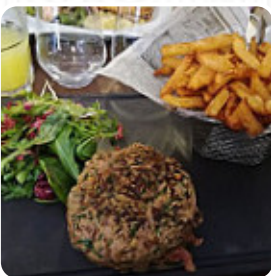

Menu L'Épicerie D'Olivier

<https://lacarte.menu>

8 avenue Alphonse Baudin, 01000, Bourg-en-Bresse, France

(+33)474210459,(+33)426118712 - <http://www.facebook.com/lepiceriedolivier.fr>

Un complet [menu](#) de L'Épicerie D'Olivier de Bourg-en-Bresse avec tous les 17 menus et boissons se trouve ici sur la carte. Pour les [offres changeantes](#), veuillez appeler ou utiliser les coordonnées sur le site internet pour contacter le propriétaire. Ce que [Major Breitenberg](#) aime dans L'Épicerie D'Olivier : burger très bonne réception propreté impeccable du restaurant impeccable. Je recommande à ce restaurant de passer un moment agréable avec la famille, et vous n'avez pas à croire les opinions d'une personne mal intentionnée. Je recommande. [Lire plus](#). L'Épicerie D'Olivier de Bourg-en-Bresse est respecté pour ses **délicieux hamburgers**, auxquels sont fournies des épicées frites, salades et autres accompagnements, régale-toi avec la typique raffinée **cuisine française**. En supplément, ce restaurant a à offrir les plats typiques et l'ambiance d'une brasserie française, de la même manière, les invités du établissement préfèrent la complète variété de spécialités de café et de thé que le restaurant met à disposition.