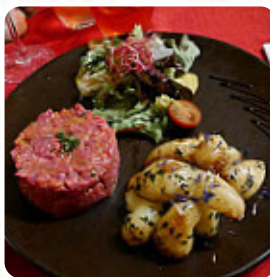

Menu Cave du Paradoxe

<https://lacarte.menu>
1 rue Ziem, 21200, Beaune, France
(+33)380226394 - <http://www.leconty.fr/>

Ici, tu trouveras le **menu de Cave du Paradoxe** à Beaune. Actuellement, 33 menus et boissons sont au menu. Pour les offres changeantes, tu peux te renseigner par téléphone. Ce que **User** aime dans Cave du Paradoxe : Ce fut une soirée très agréable dans un cadre chaleureux au milieu des bouteilles (et de bonnes), avec des plats relativement simples mais bon, une bonne acoustique et un rapport qualité prix très satisfaisant. Nous y sommes allés au hasard et n'avons pas été déçus ! **Lire plus**. Quand le temps est agréable, tu peux aussi manger en plein air. Ce que **User** n'aime pas dans Cave du Paradoxe :

Un déjeuner en terrasse le 15 août. Un foie de veau en persillade sans saveur, certainement des produits congelés(ail ?), dommage. Un vin au verre à peine très peu généreux. Je déconseille. **Lire plus**. Au Cave du Paradoxe de Beaune, différents raffinés plats français sont proposés, le restaurant offre aussi des **menus de l'environnement européen**. En dernier lieu, le restaurant propose également une sélection de *sains* plats, qui sont résolument dignes d'essayer, Tu peux aussi te détendre au bar avec une fraîchement tirée ou d'autres boissons alcoolisées et non alcoolisées.

STEAK

HUÎTRES

PÂTES

SOUPE

PAIN

Les plats sont préparés avec

VIANDE

BŒUF