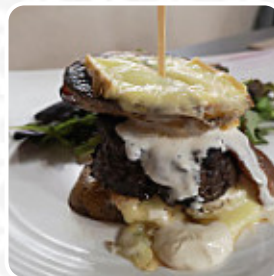

Menu L'Essentiel Restaurant

<https://lacarte.menu>

44 Place Madeleine | 44 Place Madeleine, 21200, 21200, Beaune, France
(+33)380249515 - <http://lessentielbeaune.fr/>

Le menu du L'Essentiel Restaurant de Beaune contient environ 15 différents plats et boissons. En moyenne tu paies environ 13 € pour un plat / une boisson. Ce que User aime dans L'Essentiel Restaurant : Nous avons passés une très bonne soirée dans ce restaurant, les plats sont originaux, simple et très bon ! Le prix des menus est vraiment raisonnable et les menus sont bien élaborés. Nous y retournerons sans hésiter ! Lire plus. Le café offre aussi la possibilité de s'installer à l'extérieur pour manger quand il fait bon, et dans les locaux accessibles, peuvent également venir des visiteurs en fauteuil roulant ou avec des handicaps physiologiques. Ce que User n'aime pas dans L'Essentiel Restaurant :

Restaurant sympa en centre ville. Parking facile grande place en face. Menu du midi très abordable avec mention au menu entrée plat dessert verre vin et café à 16€. C'est très correct. Ça vaut la peine d'y aller. Lire plus. Le L'Essentiel Restaurant de Beaune propose des menus typiques de l'ensemble du continent européen, les visiteurs du restaurant apprécient également la grande variété de **spécialités de café et de thé** que le restaurant a à offrir. En outre, on te propose des menus fins à la française, De plus, les *enchanteurs* desserts du restaurant brillent non seulement dans les yeux de nos petits invités.