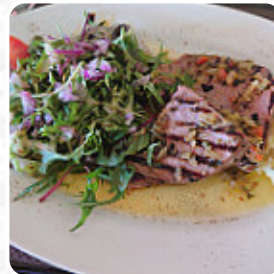

Menu La Vieille Maison

<https://lacarte.menu>

18 avenue de la Liberte, 06360 Eze, France, Èze

(+33)493015830 - http://www.facebook.com/pg/LaVieilleMaisonn/about/?ref=page_internal

Un complet [menu](#) de La Vieille Maison de Èze avec tous les 51 menus et boissons se trouve ici au menu. Pour les offres saisonnières ou hebdomadaires, veuillez appeler ou utiliser les coordonnées sur le site internet pour contacter le propriétaire. Ce que [Agnès Lefebvre](#) aime dans La Vieille Maison : Si savoureux! Les portions sont excellentes %) Propriétaires si gentils et sympathiques! La première fois, je suis venu ici pour déjeuner après le chemin Nietzsche. Le lendemain, y retourner juste pour de la nourriture savoureuse %) [Lire plus](#). Le établissement et ses lieux sont accessibles aux personnes à mobilité réduite ce qui permet une utilisation avec un fauteuil roulant ou des restrictions physiologiques utilisables, selon la situation météorologique on peut aussi bien s'asseoir dehors et prendre quelque chose à manger. Wlan est disponible gratuitement. Le La Vieille Maison de Èze propose différents **délicieux plats français**, les clients du établissement prennent aussi en compte la complète choix de *spécialités de café et de thé* que le restaurant propose. Même si on a peu faim, on peut se permettre l'un des exquis sandwiches, une saine salade ou un autre snack, le établissement propose cependant aussi des [menus typiques de l'Europe](#).