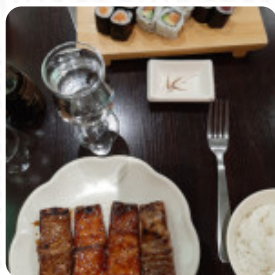

Un complet menu de New Yoko de Paris avec tous les **17** repas et boissons se trouve ici sur la carte. Pour les **offres changeantes**, veuillez appeler ou utiliser les coordonnées sur le site internet pour contacter le propriétaire. Ce que User aime dans New Yoko :

c'est un bon resto de quartier disponible en livraison. tres bon rapport qualité prix un menu végé est dispoje vous conseille nouilles sautés aux légumes et ajoutez des algues WAKAMES sur le dessus. trop bon Lire plus. Ce que

User n'aime pas dans New Yoko :

La carte de menu est assez varié avec des prix abordables Par contre nous avons trouvé la serveuse et celui en caisse assez froid. Une fois, nous sommes allés manger dans ce resto et papotions tranquillement avec mes amis sans voir que l heure était déjà avancée (15h et ils font une coupure a 14h30) elle est venue sèchement a notre table nous en disant : bon il faut partir maintenant, on ferme . Ou est passée la douc... Lire plus. Dans le New Yoko de Paris, on prépare avec beaucoup de légumes frais, du poisson et de la viande facilement digestes, raffinés, en général, les mets sont préparés *en un rien de temps et frais* pour toi. Ne manquez pas la magnifique vue sur différents points d'intérêt à proximité de ce restaurant, et tu peux t'attendre à la savoureuse typique cuisine de fruits de mer.