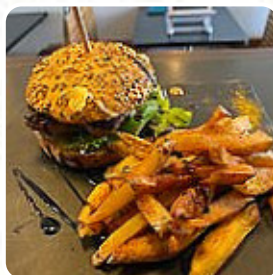

Ici, tu trouveras le menu de La Meduse à La Rochelle. Actuellement, 24 repas et boissons sont sur la carte. Pour les **offres saisonnières ou hebdomadaires**, tu peux te renseigner par téléphone. Le restaurant offre aussi la possibilité de s'installer à l'extérieur pour se restaurer quand il fait agréable. Ce que [Caroline Raymond](#) n'aime pas dans La Meduse :

Accueil courtois mais musique trop forte pendant le repas, d'où problème pour discuter .... Produits frais à priori, mais le choix est très limité (3 plats seulement lors de notre déjeuner) Salade de poulet, tartare de thon et brunch de 14 à 17 € le plat seul Pas eu d'information sur tarif des boissons et sur les desserts, seulement lors de l'encaissement ... [Lire plus](#). La Meduse de La Rochelle fait un bon bar si après la sortie du bureau on veut encore quelque chose à boire et s'asseoir avec des amis, à choisir, il y a aussi quelques plats internationaux menus dans la carte. Si pour la fin vous souhaitez quelque chose de un dessert, La Meduse ne vous déçoit pas non plus avec sa bonne **sélection de desserts**, Tu peux aussi te réjouir de la typique délicieuse *cuisine française*.