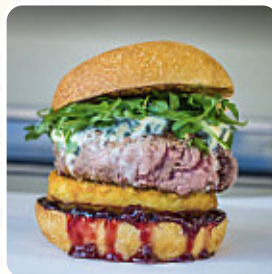

Un complet menu de Pass' A la Maison de Toulouse avec tous les 17 menus et boissons se trouve ici sur la carte. Pour les offres changeantes, veuillez appeler ou utiliser les coordonnées sur le site internet pour contacter le propriétaire. Ce que [User](#) aime dans Pass' A la Maison :

babababa quelle folie! J'ai pris un tartufata, juste magnifique avec le brie au truffe! Les frites sont à tombé - nous les avons booké pour 2 événements privés à la rentrée! Continuez [Lire plus](#). Le restaurant est accessible aux personnes à mobilité réduite et peut donc être utilisé même avec un fauteuil roulant ou des restrictions physiques. Ce que [User](#) n'aime pas dans Pass' A la Maison :

Plaggia du foodtruck les mecs au camion. Même style de camion, même idée mais pas du tout les mêmes burgers. Nous avons adoré les frites mais vraiment déçues du burger. [Lire plus](#). Pass' A la Maison de Toulouse est populaire pour ses *fins hamburgers*, accompagnés de craquantes frites, salades et autres accompagnements proposés, de plus, les *enchanteurs desserts* de la maison brillent non seulement sur les assiettes des enfants et dans leurs yeux. Finalement, l'atmosphère compte également : Ici, le **Bistro** avec sa petite taille charmante peut créer l'atmosphère correcte et confortable, ici, la **viande** est fraîchement grillée sur une flamme ouverte.