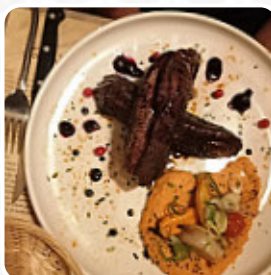

Ici, tu trouveras le menu de La Maison Comte à Uzès. Actuellement, **23** menus et boissons sont sur la carte. Pour les offres changeantes, tu peux te renseigner par téléphone. Ce que [Nathalie Berthelot](#) aime dans La Maison Comte :

En se promenant dans Uzès, nous avons eu soif. Et nous avons vu 2 petites tables où nous nous sommes installés pour Perrier. Nous avons été traités très gentiment. Au bout d'un moment, nous avons vu un petit patio attrayant avec environ 5 tables et un tableau avec environ 12 plats. Nous en avons goûté 4 et ils étaient tous de même goût et joliment décorés. À votre santé! [Lire plus](#). Le café offre aussi la possibilité de s'installer à l'extérieur pour déguster un repas quand il fait agréable. Le large gamme de spécialités de café et de thé accroît nettement la valeur d'une visite au La Maison Comte, Au bar, tu peux te détendre avec une **bière fraîche** ou d'autres boissons alcoolisées et non alcoolisées. Finalement, l'environnement joue aussi un rôle : Le Bistro peut ici, avec sa petite taille pittoresque, créer l'atmosphère correcte et chaleureuse, régale-toi avec la typique savoureuse *cuisine française*.