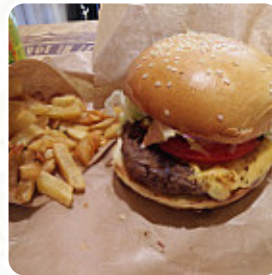

Un complet menu de Les Mecs au Camion de Toulouse avec tous les 16 menus et boissons se trouve ici au menu. Pour les **offres changeantes**, veuillez appeler ou utiliser les coordonnées sur le site internet pour contacter le propriétaire. Ce que [User](#) aime dans Les Mecs au Camion :

Nous avons goûté les burgers sur le festival Garorock ce week-end et quel plaisir de manger un burger de cette qualité. Le pain est excellent, la steak haché de boucher est très bien cuit et le personnel super sympa. Ça change des années de "malbouffe" qui ont précédé ! [Lire plus](#). Le restaurant et ses espaces sont accessibles aux personnes à mobilité réduite ce qui permet une utilisation avec un fauteuil roulant ou des restrictions physiques atteignables. Ce que [User](#) n'aime pas dans Les Mecs au Camion :

Je suis allé goûter les hamburgers de ce food truck durant un festival, très déçu, le steak haché était froid et banale, la qualité n'était pas y'a rendez vous [Lire plus](#). Les Mecs au Camion de Toulouse est connu pour ses **savoureux hamburgers**, accompagnés de croustillantes frites, salades et autres accompagnements offerts, de plus, les savoureux desserts du restaurant brillent non seulement sur les assiettes des enfants ou dans les yeux des petits invités. Il ne faut pas manquer de remarquer la grande gamme de spécialités de café et de thé dans ce établissement, ici, la viande est fraîchement rôtie sur une flamme ouverte.