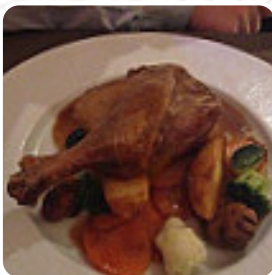

Le menu de Le Retour du Marche 's de Toulouse contient 22 plats. En moyenne un **menu ou une boisson sur la carte** coûte environ 10 €. Les catégories peuvent être consultées dans le menu ci-dessous. Ce que [User](#) aime dans Le Retour du Marche :

Le Retour du Marché ou nommé également "Le Sans Nom" propose une petite carte bistro très sympathique, un cadre intimiste mais qui saura vous donner une petite ambiance cosy mais le plus du plus pour ma part c'est son ambiance musicale avec à disposition un piano en libre accès ! :) Donc pour tous musicos qui se respectent passez par là est juste super sympas et on peut y faire des boeufs de temps en temps avec... [Lire plus](#). Avec un bon temps, on peut même manger dehors. Le Retour du Marche de Toulouse est un bon endroit pour un bar pour boire **un cocktail après la fin du travail** et s'asseoir avec des amis ou seul, les invités du établissement sont également enthousiastes à propos de la vaste variété de spécialités de café et de thé que le restaurant propose. Par ailleurs, on te offre des plats savoureux selon le modèle français, le restaurant fournit aussi des *menus de l'environnement européen*.