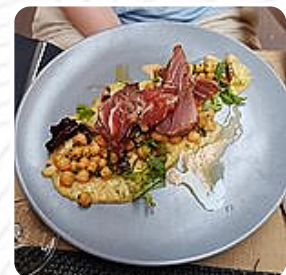

Menu Vintage - CLOSED

<https://lacarte.menu>

20 rue Barillerie, Nice, France

(+33)493802869, (+33)953271766 - <http://www.chatnoir-chatblanc.fr>

Sur ce page web, tu trouveras le [menu complet](#) [menu](#) de Vintage - CLOSED de Nice. Actuellement, 24 repas et boissons sont disponibles. Pour les offres changeantes, veuillez contacter directement le propriétaire du restaurant. Tu peux également le contacter via son site internet. Ce que [User](#) aime dans Vintage - CLOSED : Tres belle deco interieur avec une actualisation fréquente des tableaux. Mon choix c'est porté pour un menu du jour servi en terace dans la rue très calme. A 14€ une entrée, un plat, du pain et un dessert; il n'y a rien à redire.

Ce restaurant est un plaisir pour les petit budget. [Lire plus](#). Les lieux dans le restaurant sont accessibles aux personnes à mobilité réduite et peuvent être utilisés même avec un fauteuil roulant ou des restrictions physiologiques, selon la situation météorologique on peut aussi bien s'asseoir dehors et se faire servir. Es-tu à la recherche de **douceurs sucrées** ? Chez Vintage - CLOSED, tu trouveras des délicieux desserts qui satisferont certainement ton envie de remplir, Tu peux aussi te réjouir de la typique succulente *cuisine française*. De plus, il y a aussi des **plats méditerranéens bien digestibles** à choisir, il y a aussi des délicieux plats végétariens sur le menu.

FRENCH

ITALIEN

DESSERT

Les plats sont préparés avec

CANARD

FRUIT DE MER

CHOCOLAT

PATATES