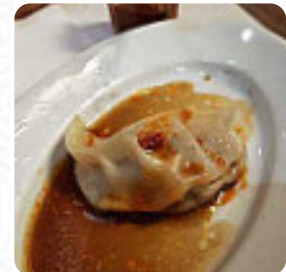

Le **menu de Le relais de Belleville** 's de Paris contient 18 menus. En général un *repas ou une boisson sur la carte* coûte environ 8 €. Les catégories peuvent être consultées dans le menu ci-dessous. Ce que [User](#) aime dans Le relais de Belleville :

Nous avons adoré notre passage dans cette crepérie. Tout est parfait. L'accueil chaleureux du patron, la cuisine du chef : les galettes sont au moins aussi bonnes que le meilleur de la Bretagne ! La crêpe tatine est une délicieuse découverte ! L'atmosphère et le décor sont très agréables. un moment de voyage au cœur de Belleville. Merci beaucoup à toute l'équipe [Lire plus](#). Le restaurant est accessible aux personnes à mobilité réduite et peut donc être utilisé même avec un fauteuil roulant ou des handicaps physiologiques. La vaste variété de spécialités de café et de thé rend une visite au Le relais de Belleville encore plus intéressante, en plus, le bistrot offre une gamme de délicieuses et variées Crêpes pour ses clients à apprécier. Après le repas (ou pendant), tu as l'option de aussi te détendre au bar avec une boisson alcoolisée ou non alcoolisée, le restaurant fournit aussi des **mets de l'environnement européen**.