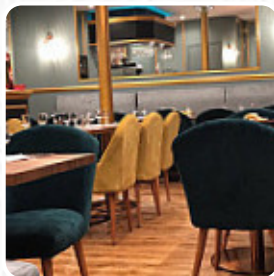

## Menu Amalfi

<https://lacarte.menu>  
29 rue de Turin, 75008 Paris, France  
(+33)145221203 - <http://www.restaurantamalfi.fr/>

Sur ce site internet, tu trouveras le *menu complet* [menu](#) de Amalfi de Paris. Actuellement, **24** menus et boissons sont disponibles. Pour les offres saisonnières ou hebdomadaires, veuillez contacter directement le propriétaire du restaurant. Tu peux également le contacter via son site internet. Ce que [User](#) aime dans Amalfi :