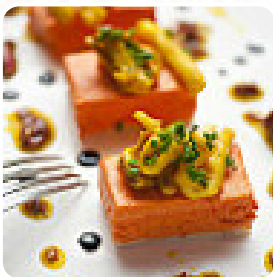

Ici, tu trouveras le [menu de Pierrot Gourmet](#) à Nantes. Actuellement, 16 plats et boissons sont sur la carte. Pour les *offres saisonnières ou hebdomadaires*, tu peux te renseigner par téléphone. Ce que [User](#) aime dans Pierrot Gourmet :

Une très belle salle , un accueil chaleureux et charmantes serveuses, une belle carte avec des plats originaux pour 27€ entrée, plat, dessert ...avec 3 ou 4 propositions . De belles assiettes bien présentées quand au contenu assez copieux et surtout tout etait tres bon. J'y retournerai volontiers. [Lire plus](#). Le établissement et ses lieux sont accessibles aux personnes à mobilité réduite ce qui permet une utilisation avec un fauteuil roulant ou des restrictions physiques atteignables, selon la situation météorologique on peut aussi bien s'asseoir dehors et manger et boire. Pierrot Gourmet de Nantes est un bar adapté pour boire **quelque chose après la sortie du bureau** et s'asseoir avec des amis, et tu peux t'attendre à la typique délicieuse cuisine française. Il y a également des exquis plats américains plats, comme par exemple des burgers et de la viande grillée, les clients du restaurant apprécient également la vaste diversité de spécialités de café et de thé que le local a à offrir.