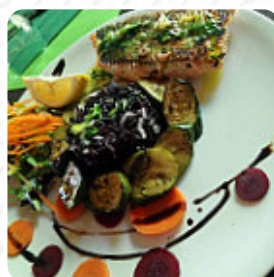

Un complet menu de Le Resto Du Paty de Arles avec tous les **25** mets et boissons se trouve ici sur la carte. Pour les offres changeantes, veuillez appeler ou utiliser les coordonnées sur le site internet pour contacter le propriétaire. Avec un agréable temps, on peut même manger dehors. Le Le Resto Du Paty de Arles sert des mets typiques de l'ensemble du continent européen. Au bar, tu peux te détendre avec une **tirée à la pression** ou d'autres boissons alcoolisées et non alcoolisées. On offre aussi des plats méditerranéens bien digestibles sur le menu, fraîchement grillée, la *grillade* est ici préparée sur une flamme ouverte.

## *Ces types de plats sont servis*

PÂTES

SALADE

PIZZA

ENTRECÔTE

SOUPE

STEAK

POISSON

## *Les plats sont préparés avec*

ACEITUNAS

VOYAGE

GAMBAS

PÂTES MOZZARELLA

TOMATES

FRUIT

CANARD