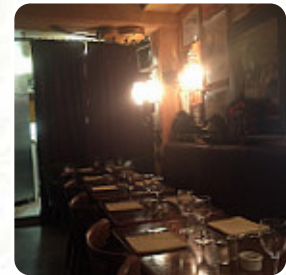

## *Menu Cafe Michel*

<https://lacarte.menu>

21 Rue Viala, 75015 Paris, France

(+33)145787777 - <http://www.facebook.com/Cafe.Michel.fr>

Sur ce site web, tu trouveras le *menu complet* [menu](#) de Cafe Michel de Paris. Actuellement, **19** menus et boissons sont disponibles. Pour les offres changeantes, veuillez contacter directement le propriétaire du restaurant. Tu peux également le contacter via son site internet. Ce que [User](#) aime dans Cafe Michel : Très belle soirée avec le propriétaire Michel. Cuisine excellente, le foie gras maison est super, et bon vin. Fantastique dégustation de rhum vieux de la maison. Ce restaurant est une nourriture spéciale [Lire plus](#). Le restaurant est accessible aux personnes à mobilité réduite et peut donc être utilisé même avec un fauteuil roulant ou des handicaps physiologiques, selon la météo on peut aussi bien s'asseoir dehors et prendre quelque chose à manger. Ce que [User](#) n'aime pas dans Cafe Michel :

Quand on vient prendre une bière on se dit qu'elle sera bonne car Elle a le même goût partout. Par contre on attend du serveur un peu de sourire et un accueil un peu plus chaleureux, ce jour là il n'y en avait pas. [Lire plus](#). La vaste diversité de spécialités de café et de thé rend une visite au Cafe Michel encore plus intéressante, Il est possible de se détendre au bar avec une **bière fraîche** ou d'autres boissons alcoolisées et non alcoolisées. En plus des petits snacks, des morceaux sucrés et des gâteaux, on propose aussi des boissons froides et chaudes, Tu peux aussi te réjouir de la typique savoureuse cuisine française.