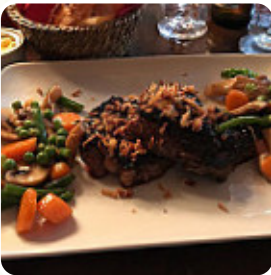

Menu Cafe Michel

<https://lacarte.menu>

21 Rue Viala, 75015 Paris, France

(+33)145787777 - <http://www.facebook.com/Cafe.Michel.fr>