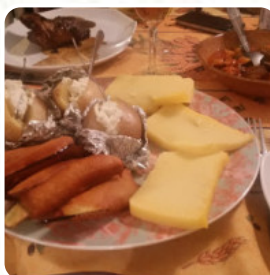

Un complet [menu](#) de Auberge de L'acropolis de Nice avec tous les 16 mets et boissons se trouve ici sur la carte.

Pour les *offres changeantes*, veuillez appeler ou utiliser les coordonnées sur le site internet pour contacter le propriétaire. Ce que [User](#) aime dans Auberge de L'acropolis :

Vi gikk innom denne restauranten ved en tilfældighet. Verten snakket like dårlig engelsk som vi snakket fransk, men det gjorde ingen ting. Vi bestilte "på mistanke" fra menyen, og for en mat vi fikk ! Provençalsk bondekost laget med hjertet. Som en bonus fikk vi servert smaksprøver på alle forrettene, alle fantastisk gode. Hele måltidet pour 3 personnes kostet det samme som pour 1 personne ved promenaden. [Lire plus](#). Avec un bon temps, on peut même manger à l'extérieur. Si tu as envie de un dessert, tu devrais visiter Auberge de L'acropolis, car ils proposent des **succulents desserts** qui satisferont certainement sûrement ton envie de sucre, et tu peux t'attendre à la savoureuse typique cuisine de fruits de mer. De plus, on te propose des mets délicieux à la **française**, en outre, les clients du établissement appréciant la vaste choix des spécialités de café et de thé que le local propose.