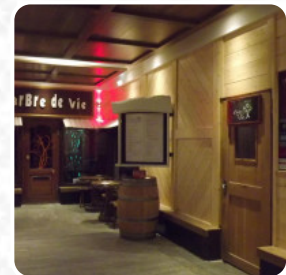

Menu L'Arbre de Vie

<https://lacarte.menu>

9 Immeuble des Cimes | 9 Immeuble Des Cimes, 73150 Val d'Isere, France, Val-d'Isère
(+33)479061797 - <http://www.facebook.com/Restaurant-LArbre-de-Vie-125123750991374/>

Ici, tu trouveras le menu de L'Arbre de Vie à Val-d'Isère. Actuellement, **28** mets et boissons sont au menu. Pour les offres changeantes, tu peux te renseigner par téléphone. Quand la météo est bon, tu peux aussi manger à l'extérieur, et il y a du Wifi sans frais. Les locaux sur place sont accessibles et donc aucun problème pour les visiteurs en fauteuil roulant ou avec des handicaps physiques. Es-tu à la recherche de confiseries ? Chez L'Arbre de Vie, tu trouveras des délicieux desserts qui satisferont certainement ton envie de remplir, Tu peux aussi te réjouir de la typique savoureuse *cuisine française*. La **cuisine fusion asiatique** est aussi une partie importante du L'Arbre de Vie. Pour ceux qui trouvent les mets ordinaires et généralement connus ennuyeux, ils pourraient ici aborder avec joie d'expérimenter et essayer une ou l'autre surprenante d'ingrédients à déguster, sur le menu du jour il y a aussi beaucoup de plats menus.