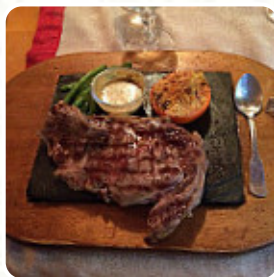

Menu Edelweiss

<https://lacarte.menu>

121 route de la Poste | Quartier Le Vieil Alpe, 38750 L'Alpe-d'Huez, France

(+33)476806564 - <http://www.facebook.com/Restaurant-LEdelweiss-409198062571327/>