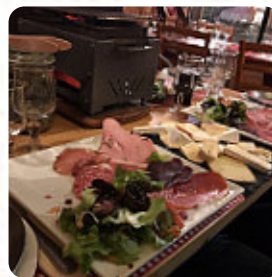

Menu Edelweiss

<https://lacarte.menu>

121 route de la Poste | Quartier Le Vieil Alpe, 38750 L'Alpe-d'Huez, France

(+33)476806564 - <http://www.facebook.com/Restaurant-LEdelweiss-409198062571327/>