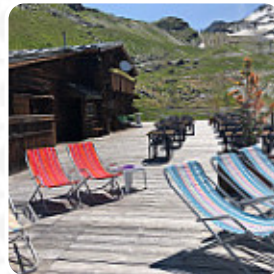

Un **complet menu** de **Chalet la Moutiere** de Les Belleville avec tous les 21 repas et boissons se trouve ici au menu. Pour les offres changeantes, veuillez appeler ou utiliser les coordonnées sur le site internet pour contacter le propriétaire. Quand la météo est bon, tu peux aussi manger en plein air. Ce que User n'aime pas dans Chalet la Moutiere :

Tout juste moyen. J'ai eu le hamburger. C'était exagéré et manquait de saveur. Je pense que le chalet de thorens est un meilleur pari et se trouve à seulement 1 chaise en voiture. Lire plus. Des *plats typiquement européens*, c'est ce que propose le Chalet la Moutiere de Les Belleville. Ce bar sportif est un lieu de rendez-vous prisé pour les clients qui aiment observer les derniers jeux ou courses sur le grand téléviseur, tout en savourant de la nourriture et des boissons. Sans aucun doute, la bonne boisson enrichit chaque repas; avec cette idée à l'esprit, ce **Gastropub** offre une grande sélection de boissons alcoolisées délicieuses et locales comme la bière ou le vin, Il est possible de se détendre au bar avec une tirée à la pression ou d'autres boissons alcoolisées et non alcoolisées.