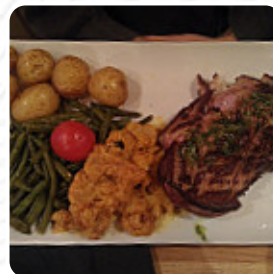

Menu Le Gros Minet

<https://lacarte.menu>

impasse des Chandelles, 65170, Saint-Lary-Soulan, France
(+33)562395685 - <http://www.facebook.com/legrosmubet/>