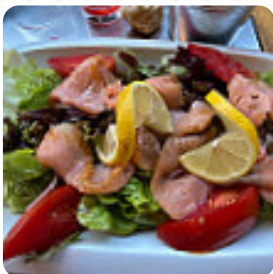

Menu Le Gros Minet

<https://lacarte.menu>

impasse des Chandelles, 65170, Saint-Lary-Soulan, France
(+33)562395685 - <http://www.facebook.com/legrosmubet/>