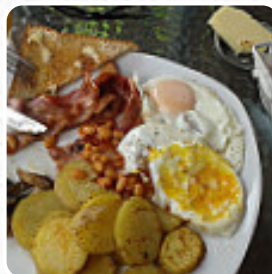

Menu MG's

<https://lacarte.menu>

10 Avenue des Allées, 64700 Hendaye, France
(+33)540074108

Ici, tu trouveras le [menu de MG's](#) à Hendaye. Actuellement, **24** repas et boissons sont sur la carte. Pour les offres changeantes, tu peux te renseigner par téléphone. Ce que [Valentina Cabello](#) aime dans MG's : S'ils sont à St Jean de Luz et qu'il leur manque un vrai petit-déjeuner anglais, c'est l'endroit qu'il leur faut. Le gars est anglais et sert du café, de la salade, des sandwiches et du petit-déjeuner dans son café à Hendaye. nous cherchions une pause dans les trois déjeuners français habituels et mon partenaire a adoré l'assiette du jour (gammon, ei, kartoffeln frit, salade de chou et salat. J'étais très content de m... [Lire plus](#). Le établissement est accessible aux personnes à mobilité réduite et peut donc être utilisé même avec un fauteuil roulant ou des handicaps physiologiques, selon la situation météorologique on peut aussi bien s'asseoir dehors et se faire servir. Le complet gamme de *spécialités de café et de thé* accroît nettement la valeur d'une visite au MG's, en particulier les succulents jus sont très populaires parmi les visiteurs. Quand on a pas beaucoup faim, on peut simplement choisir l'un des savoureux [sandwiches](#), une petite salade ou un autre en-cas, avant tout, les fans de la cuisine anglaise sont ravis par la grande sélection des plats traditionnels mets et adorent la cuisine typiquement anglaise.