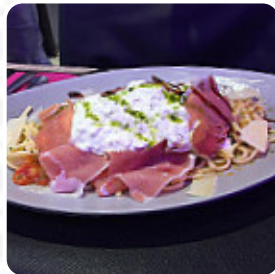

Menu Cafe Scene

<https://lacarte.menu>

2211 route de la Fenerie, 06580 Pegomas, France, Pégomas
(+33)493494708 - <http://www.restaurantcafescene.fr>

Sur ce site internet, tu trouveras le menu complet menu de Cafe Scene de Pégomas. Actuellement, **16** plats et boissons sont disponibles. Pour les offres changeantes, veuillez contacter directement le propriétaire du restaurant. Tu peux également le contacter via son site internet. Ce que [User](#) aime dans Cafe Scene : Une bonne adresse sur Mouans sartoux. Un menu à la carte. Tout y est bon et frais avec des produits de qualité et une jolie présentation. Dommage que les plats vegan ou végétariens soient si limité. Mais bon... ils essaient de s'adapter. [Lire plus](#). Quand la météo est agréable, tu peux aussi manger au grand air, et il y a du WiFi gratuit. Les locaux sur place sont accessibles et donc aucun problème pour les invités en fauteuil roulant ou avec des handicaps physiques. Cafe Scene de Pégomas est un café douillet, où tu peux déguster une collation ou un gâteau avec un café chaud ou un chocolat chaud, au passage il y a ici l'ambiance typique et naturellement aussi l'ambiance typique d'une **Brasserie**. Si pour le dessert vous souhaitez quelque chose de un dessert, Cafe Scene ne vous déçoit pas non plus avec sa bonne *sélection de desserts*, Ne manque pas l'occasion de déguster la pizza savoureuse cuite au four à bois selon une méthode traditionnelle fraîchement.

Menu Cafe Scene

Salades

SALADE CÉSAR

Pasta

RAVIOLI

Pizza

PIZZA GRANDE

Plats principaux