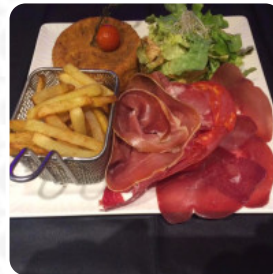

Menu Cafe Scene

<https://lacarte.menu>

2211 route de la Fenerie, 06580 Pegomas, France, Pégomas
(+33)493494708 - <http://www.restaurantcafescene.fr>

Sur ce site internet, tu trouveras le menu complet menu de Cafe Scene de Pégomas. Actuellement, **16** plats et boissons sont disponibles. Pour les offres changeantes, veuillez contacter directement le propriétaire du restaurant. Tu peux également le contacter via son site internet. Ce que [User](#) aime dans Cafe Scene : Une bonne adresse sur Mouans sartoux. Un menu à la carte. Tout y est bon et frais avec des produits de qualité et une jolie présentation. Dommage que les plats vegan ou végétariens soient si limité. Mais bon... ils essaient de s'adapter. [Lire plus](#). Quand la météo est agréable, tu peux aussi manger au grand air, et il y a du WiFi gratuit. Les locaux sur place sont accessibles et donc aucun problème pour les invités en fauteuil roulant ou avec des handicaps physiques. Cafe Scene de Pégomas est un café douillet, où tu peux déguster une collation ou un gâteau avec un café chaud ou un chocolat chaud, au passage il y a ici l'ambiance typique et naturellement aussi l'ambiance typique d'une **Brasserie**. Si pour le dessert vous souhaitez quelque chose de un dessert, Cafe Scene ne vous déçoit pas non plus avec sa bonne *sélection de desserts*, Ne manque pas l'occasion de déguster la pizza savoureuse cuite au four à bois selon une méthode traditionnelle fraîchement.