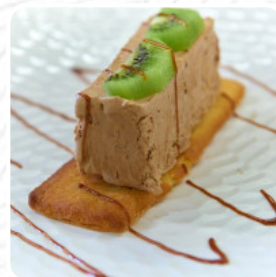

## Menu *Le Grand Cerf*

<https://lacarte.menu>

17 - 19 rue Aristide Briand, 53500 Ernée, France, Ernée  
(+33)243051309 - <http://legrandcerf.net/>

Un complet menu de Le Grand Cerf de [Ernée](#) avec tous les **19** plats et boissons se trouve ici sur la carte. Pour les offres changeantes, veuillez appeler ou utiliser les coordonnées sur le site internet pour contacter le propriétaire. Ce que [User](#) aime dans Le Grand Cerf :