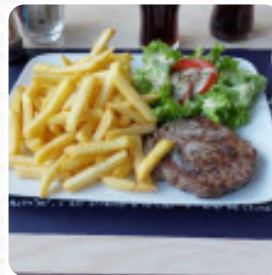

## Menu Le Te-Ge-Ve

<https://lacarte.menu>

45 avenue de la Marne, 17100 Saintes, France  
(+33)546925413

Un complet menu de Le Te-Ge-Ve de Saintes avec tous les 21 plats et boissons se trouve ici sur la carte. Pour les offres changeantes, veuillez appeler ou utiliser les coordonnées sur le site internet pour contacter le propriétaire. Ce que [Hélène Sophie Courcelle](#) n'aime pas dans Le Te-Ge-Ve : Pratique de par sa situation à côté de la gare. J'ai juste pris un café sur la terrasse devant l'établissement. Pour attendre mon taxi c'était très bien. Le café est à 1,50€. Il est servi avec 2 sucrés et un biscuit. C'est honnête et sans prétention. Je n'ai pas eu l'occasion de goûter la cuisine ni de voir l'intérieur. Pour se garer dans le quartier, c'est assez difficile. [Lire plus](#). Si tu recherches plus de variété que juste manger et boire, tu trouveras cela dans ce **bar sportif**. Savoure des petites collations et plats tout en regardant des matchs de football-, tennis- ou Formule 1 en direct, et tu peux t'attendre à la typique succulente **cuisine française**. Tu peux encore te détendre au bar après le repas (ou pendant) et apprécier une *boisson alcoolisée ou non alcoolisée*, en outre, les visiteurs du local apprécient la grande variété des spécialités de café et de thé que le local propose.