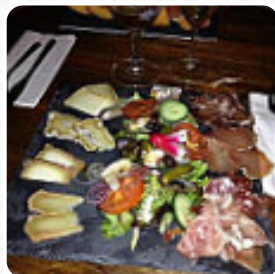

Un complet menu de L'art dit vin de Anduze avec tous les 16 menus et boissons se trouve ici au menu. Pour les *offres saisonnières ou hebdomadaires*, veuillez appeler ou utiliser les coordonnées sur le site internet pour contacter le propriétaire. Ce que User aime dans L'art dit vin :

Nous y sommes allés lors de notre visite de la ville. Nous avons pris le menu à 15 et 20 euros, avec 2 verres de sangria blanche ! Tout était bon et savoureux. Nous attendions un peu trop longtemps mais le service est poli et gentil. J'ai pris de la crème brûlée à la lavande. C'est bon mais pas de goût de lavande)) la dorade, le tartare au thon étaient très bons !! Lire plus. Avec un bon temps, on peut même manger à l'extérieur, et dans les locaux accessibles, peuvent également venir des invités en fauteuil roulant ou avec des limitations physiologiques.

Wlan est gratuit. divers **savoureux plats français** sont servis au L'art dit vin de Anduze, en outre, les invités de l'établissement apprécient la grande choix des spécialités de café et de thé que le restaurant propose. Regarder différents jeux et matchs sportifs fait de même partie des principales attractions lors de la visite de ce **bar sportif**, de plus, les charmants desserts de l'établissement brillent non seulement sur les assiettes des enfants ou dans les yeux des petits invités.