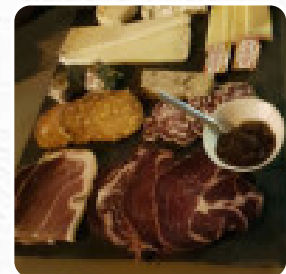

Un complet menu de L'art dit vin de Anduze avec tous les 16 menus et boissons se trouve ici au menu. Pour les *offres saisonnières ou hebdomadaires*, veuillez appeler ou utiliser les coordonnées sur le site internet pour contacter le propriétaire. Ce que User aime dans L'art dit vin :

Nous y sommes allés lors de notre visite de la ville. Nous avons pris le menu à 15 et 20 euros, avec 2 verres de sangria blanche ! Tout était bon et savoureux. Nous attendions un peu trop longtemps mais le service est poli et gentil. J'ai pris de la crème brûlée à la lavande. C'est bon mais pas de goût de lavande)) la dorade, le tartare au thon étaient très bons !! Lire plus. Avec un bon temps, on peut même manger à l'extérieur, et dans les locaux accessibles, peuvent également venir des invités en fauteuil roulant ou avec des limitations physiologiques.

Wlan est gratuit. divers **savoureux plats français** sont servis au L'art dit vin de Anduze, en outre, les invités de l'établissement apprécient la grande choix des spécialités de café et de thé que le restaurant propose. Regarder différents jeux et matchs sportifs fait de même partie des principales attractions lors de la visite de ce **bar sportif**, de plus, les charmants desserts de l'établissement brillent non seulement sur les assiettes des enfants ou dans les yeux des petits invités.