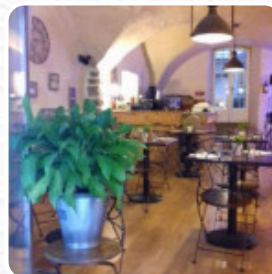

Un complet menu de L'art dit vin de Anduze avec tous les 16 menus et boissons se trouve ici au menu. Pour les *offres saisonnières ou hebdomadaires*, veuillez appeler ou utiliser les coordonnées sur le site internet pour contacter le propriétaire. Ce que User aime dans L'art dit vin :

Nous y sommes allés lors de notre visite de la ville. Nous avons pris le menu à 15 et 20 euros, avec 2 verres de sangria blanche ! Tout était bon et savoureux. Nous attendions un peu trop longtemps mais le service est poli et gentil. J'ai pris de la crème brûlée à la lavande. C'est bon mais pas de goût de lavande)) la dorade, le tartare au thon étaient très bons !! Lire plus. Avec un bon temps, on peut même manger à l'extérieur, et dans les locaux accessibles, peuvent également venir des invités en fauteuil roulant ou avec des limitations physiologiques.

Wlan est gratuit. divers **savoureux plats français** sont servis au L'art dit vin de Anduze, en outre, les invités de l'établissement apprécient la grande choix des spécialités de café et de thé que le restaurant propose. Regarder différents jeux et matchs sportifs fait de même partie des principales attractions lors de la visite de ce **bar sportif**, de plus, les charmants desserts de l'établissement brillent non seulement sur les assiettes des enfants ou dans les yeux des petits invités.