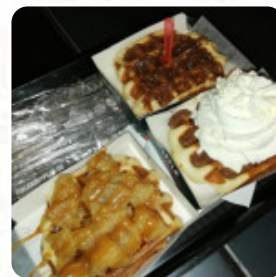

Menu Waffle factory

<https://lacarte.menu>

Centre commercial Grand littoral , avenue saint antoine, Marseille, France
(+33)467657335,(+33)491929681 - <http://www.wafflefactory.com>

Ici, tu trouveras le menu de Waffle factory à Marseille. Actuellement, 17 repas et boissons sont au menu. Pour les *offres changeantes*, tu peux te renseigner par téléphone. Ce que [User](#) aime dans Waffle factory : Hier à midi nous avons restesté waffle factory à gd littoral Nouveauté les gaufres salé du jour tout les jours une nouvelle recette Tout monde à aimé sa recette Tex mex, 3 fromages, burger, En dessert la tatin est excellente Merci pour votre accueil, et la gentillesse du gérant qui a chaque fois fait preuve de patience avec les enfants toujours indécis. [Lire plus](#). Les lieux dans le restaurant sont accessibles aux personnes à mobilité réduite et peuvent être utilisés même avec un fauteuil roulant ou des restrictions physiques, selon la situation météorologique on peut aussi bien s'asseoir dehors et prendre quelque chose à manger. Le large sélection de spécialités de café et de thé accroît nettement la valeur d'une visite au Waffle factory, bien sûr, tu ne devrais pas manquer les **savoureux burgers** servis avec des frites, des salades ou des quartiers de pommes de terre servis. **menus sont généralement préparés rapidement pour toi** et amenés à la table, de plus, les savoureux desserts du restaurant brillent non seulement dans les yeux des petits invités.

Menu Waffle factory

Apéritif

KEBAB

Les 10 plus populaires

ORIGINAL

Pizza

PIZZA HAWAÏ

Sauces