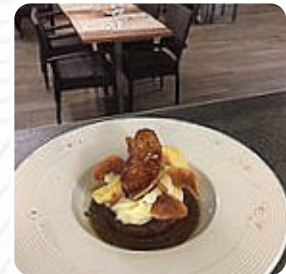

## *Menu Le Galet Dore*

<https://lacarte.menu>

2 Place du 14 Juillet, 17137 l'Houmeau, La Rochelle, France, L'Houmeau

(+33)546509590 - <https://www.facebook.com/Le-Galet-Dor%C3%A9-220640951629934/>

Ici, tu trouveras le menu de Le Galet Dore à L'Houmeau. Actuellement, 21 plats et boissons sont sur la carte. Pour les offres saisonnières ou hebdomadaires, tu peux te renseigner par téléphone. Ce que [User](#) aime dans Le Galet Dore :