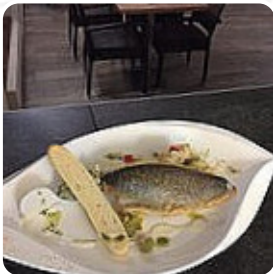

Ici, tu trouveras le menu de Le Galet Dore à L'Houmeau. Actuellement, 21 plats et boissons sont sur la carte. Pour les offres saisonnières ou hebdomadaires, tu peux te renseigner par téléphone. Ce que [User](#) aime dans Le Galet Dore :

Le service est très avenant et sympathique, et la cuisine est goûteuse et originale. Un très bon moment en famille il faut dire que le menu enfant est préparé avec autant d'attention ce qui change et c'est appréciable.

Mention spéciale pour le dessert que j'ai adoré. [Lire plus](#). Le bistro offre aussi la possibilité de s'installer à l'extérieur pour déguster un repas quand il fait agréable, et dans les locaux accessibles, peuvent également venir des invités en fauteuil roulant ou avec des handicaps physiques. Le Galet Dore de L'Houmeau gâte ses visiteurs avec des sortis du four pains et snacks, ainsi que diverses boissons froides et chaudes, les invités du établissement aiment aussi la complète sélection de spécialités de café et de thé que le local a à offrir. De surcroît, on te propose des **fins fruits de mer repas**, de plus, les **doux desserts** de la maison brillent non seulement dans les yeux de nos petits invités.