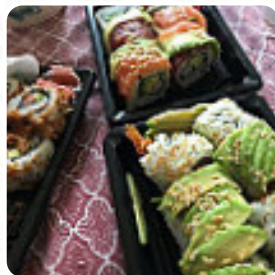

Menu Sushi Lin

<https://lacarte.menu>

4 Place des Causses, 78180 Montigny-le-Bretonneux, Saint-Quentin-en-Yvelines, France
(+33)161382688, (+33)161381888 - <http://sushilin1.com/>