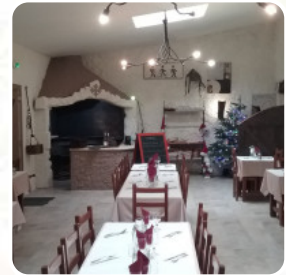

Menu L' Hacienda

<https://lacarte.menu>
route de Pezenas, 34550 Bessan, France
(+33)467778770 - <http://www.restaurantlhacienda.fr>

Un complet [menu](#) de L' Hacienda de Bessan avec tous les 16 repas et boissons se trouve ici sur la carte. Pour les offres saisonnières ou hebdomadaires, veuillez appeler ou utiliser les coordonnées sur le site internet pour contacter le propriétaire. Les espaces dans le restaurant sont accessibles aux personnes à mobilité réduite et peuvent être utilisés même avec un fauteuil roulant ou des handicaps physiques, selon la météo on peut aussi bien s'asseoir dehors et prendre quelque chose à manger. La vaste sélection de spécialités de café et de thé rend une visite au L' Hacienda encore plus intéressante, De plus, les délicieux desserts du local brillent non seulement dans les yeux de nos petits invités. En outre, tu peux commander de la *grillade viande* demander, Au bar, tu peux te détendre avec une tirée à la pression ou d'autres boissons alcoolisées et non alcoolisées.