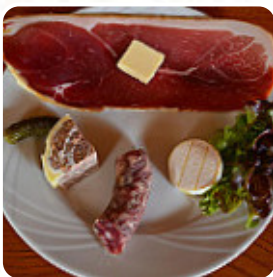

Un complet [menu](#) de Auberge du Peyral de Conques-en-Rouergue avec tous les **16** plats et boissons se trouve ici sur la carte. Pour les offres saisonnières ou hebdomadaires, veuillez appeler ou utiliser les coordonnées sur le site internet pour contacter le propriétaire. Ce que [User](#) aime dans Auberge du Peyral :

Accueil sympa, réservé à l'avance le week-end .Table simple mais une belle carte de salades , une des plus belle vue sur la vallée du LOT dans ce village typique. A voir vraiment. [Lire plus](#). Le restaurant est accessible aux personnes à mobilité réduite et peut donc être utilisé même avec un fauteuil roulant ou des restrictions physiologiques, selon la météo on peut aussi bien s'asseoir dehors et prendre quelque chose à manger. Le large sélection de **spécialités de café et de thé** accroît nettement la valeur d'une visite au Auberge du Peyral, Au bar, tu peux te détendre avec une tirée à la pression ou d'autres boissons alcoolisées et non alcoolisées. Si pour le dessert vous souhaitez quelque chose de un dessert, Auberge du Peyral ne vous déçoit pas non plus avec sa vaste sélection de desserts, classent également les plats légers et sains plats sur le menu parmi les tendances des visiteurs.