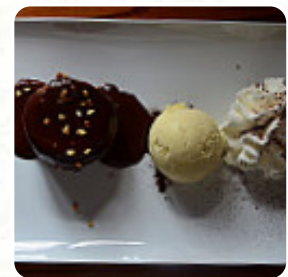

Un complet [menu](#) de Auberge du Peyral de Conques-en-Rouergue avec tous les **16** plats et boissons se trouve ici sur la carte. Pour les offres saisonnières ou hebdomadaires, veuillez appeler ou utiliser les coordonnées sur le site internet pour contacter le propriétaire. Ce que [User](#) aime dans Auberge du Peyral :

Accueil sympa, réservé à l'avance le week-end .Table simple mais une belle carte de salades , une des plus belle vue sur la vallée du LOT dans ce village typique. A voir vraiment. [Lire plus](#). Le restaurant est accessible aux personnes à mobilité réduite et peut donc être utilisé même avec un fauteuil roulant ou des restrictions physiologiques, selon la météo on peut aussi bien s'asseoir dehors et prendre quelque chose à manger. Le large sélection de **spécialités de café et de thé** accroît nettement la valeur d'une visite au Auberge du Peyral, Au bar, tu peux te détendre avec une tirée à la pression ou d'autres boissons alcoolisées et non alcoolisées. Si pour le dessert vous souhaitez quelque chose de un dessert, Auberge du Peyral ne vous déçoit pas non plus avec sa vaste sélection de desserts, classent également les plats légers et sains plats sur le menu parmi les tendances des visiteurs.