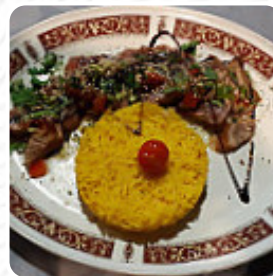

Menu La Calypso

<https://lacarte.menu>

1 rue des Voiliers, 83310 Port Grimaud, Grimaud, France
(+33)494564261 - <http://www.la-calypso-grimaud.com>