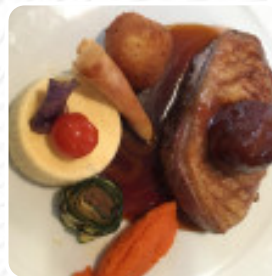

Menu ESH Lille

<https://lacarte.menu>

17 Place Charles Et Albert Roussel, 59200 Tourcoing, France
(+33)320700606 - <http://www.eshlille-restaurant.fr/>

Ici, tu trouveras le **menu de ESH Lille** à Tourcoing. Actuellement, 15 mets et boissons sont au menu. Pour les *offres changeantes*, tu peux te renseigner par téléphone. Ce que [User](#) aime dans ESH Lille : Je conseille à tout le monde d'essayer ce restaurant. service un peu moins qu'avant mais nous étions en groupe ça peut expliquer. le prix reste très raisonnable pour une qualité gustative très intéressante. [Lire plus](#). Le restaurant offre aussi la possibilité de s'installer à l'extérieur pour se restaurer quand il fait beau, et il y a du Wifi offert. Les locaux sur place sont accessibles et donc aucun problème pour les clients en fauteuil roulant ou avec des handicaps physiques. Ce que [User](#) n'aime pas dans ESH Lille : Le concept est bon car il aide également les étudiants à développer leurs compétences. Mais mieux vaut ne pas y aller en début d'année. vraiment pas cher pour les plats par contre c'est assez régulièrement les mêmes. peut accueillir de grands groupes [Lire plus](#). La complète sélection de spécialités de café et de thé rend une visite au ESH Lille encore plus intéressante, et tu peux t'attendre à la typique succulente **cuisine française**. Même si on a pas très faim, on peut se permettre l'un des succulents sandwiches, une saine salade ou un autre snack, Pour le petit déjeuner on sert ici un diversifié brunch.