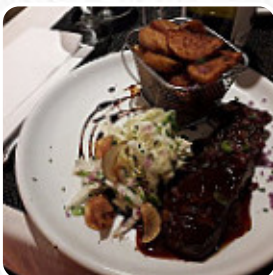

Menu Le Cha'lon

<https://lacarte.menu>

10 Place du Chatelet, 71100 Chalon-sur-Saone, France, Chalon-sur-Saône
(+33)385480658 - <http://www.chalonbar.com/>

Sur ce site internet, tu trouveras le **menu complet** [menu](#) de Le Cha'lon de Chalon-sur-Saône. Actuellement, **18** repas et boissons sont disponibles. Pour les offres changeantes, veuillez contacter directement le propriétaire du restaurant. Tu peux également le contacter via son site internet. Ce que [User](#) aime dans Le Cha'lon : Une adresse à ne manquer sous aucun prétexte !!! Une ambiance agréable et lumineuse, des patrons d'une gentillesse hors pair, et surtout une cuisine de qualité avec des produits frais !! MENTION SPÉCIALE pour les œufs en meurette !!!!! [Lire plus](#). Quand la météo est agréable, tu peux aussi manger au grand air, et dans les espaces accessibles, peuvent également venir des visiteurs en fauteuil roulant ou avec des handicaps physiologiques. Si manger et boire te semblent trop ennuyeux, rendez-vous dans ce *bar sportif* pour une variété de petites collations et repas et rattrape les matchs de football, de tennis ou de Formule 1 en direct, les invités du restaurant apprécient également la vaste sélection de spécialités de café et de thé que le restaurant a à offrir. Au bar, tu peux encore te détendre après le repas (ou pendant) avec une boisson alcoolisée ou non alcoolisée, il y a aussi des délicieux plats végétariens dans le menu.