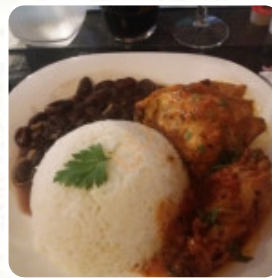

Menu L'Evan & Sense

<https://lacarte.menu>

5 Place de L'Eglise, 86500 Moulismes, France

(+33)981300766 - <http://www.facebook.com/levanetsense/>

Ici, tu trouveras le [menu](#) de L'Evan & Sense à [Moulismes](#). Actuellement, **18** menus et boissons sont sur la carte. Pour les **offres saisonnières ou hebdomadaires**, tu peux te renseigner par téléphone. Pour la petite faim entre les deux, L'Evan & Sense de Moulismes propose délicieux sandwiches, saines salades et autres petits menus, ainsi que boissons chaudes et froides, aussi, tu ne devrais pas rater la pizza croustillante et dorée qui est fraîchement cuite au four à bois de manière originale. Il y a également des savoureux plats américains plats, comme par exemple des burgers et de la viande grillée, dans le menu tu peux également découvrir des exquis sud-américains menus.