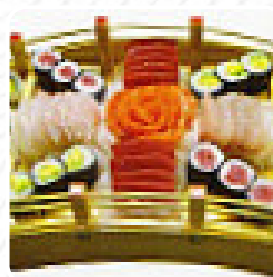

Sur ce page web, tu trouveras le **menu complet** [menu de La Villa Tokyo](#) de Brive-la-Gaillarde. Actuellement, 22 repas et boissons sont disponibles. Pour les **offres changeantes**, veuillez contacter directement le propriétaire du restaurant. Tu peux également le contacter via son site internet. Ce que [User](#) aime dans La Villa Tokyo :

Par hasard sur Brive au moment du déjeuner, nous avons eu une envie de [sushi](#) mon ami et moi et un policier nous a conseillé ce restaurant, nous n'avons pas été déçus! très bon accueil et très bonne cuisine! j'ai eu droit à un supplément de gingembre gratuit parce que j'adore ça :) [Lire plus](#). Avec un agréable temps, on peut même manger au grand air. La complète diversité de spécialités de café et de thé rend une visite au La Villa Tokyo encore plus intéressante, la ingénieuse fusion de différents plats avec des ingrédients frais et partielement audacieux est très appréciée par les invités - un bel exemple de fusion [asiatique](#). Beaucoup de légumes du marché, du poisson et de la viande sont utilisés dans la cuisine japonaise facile à digérer de La Villa Tokyo, exquis sont particulièrement les [Sushi](#) et les spécialités comme le Te-Maki pour lesquelles ce local est connu.