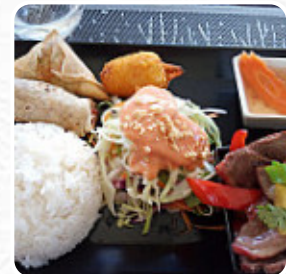

Menu Majestic Orchid

<https://lacarte.menu>

Av. Pierre Racine, La Grande-Motte, France

(+33)467565555 - <http://Facebook.com/MajesticOrchid>

Ici, tu trouveras le [menu](#) de Majestic Orchid à La Grande-Motte. Actuellement, 26 mets et boissons sont au menu. Pour les offres changeantes, tu peux te renseigner par téléphone. Les espaces dans le restaurant sont accessibles aux personnes à mobilité réduite et peuvent être utilisés même avec un fauteuil roulant ou des handicaps physiologiques, selon la situation météorologique on peut aussi bien s'asseoir dehors et se faire servir. Majestic Orchid de La Grande-Motte prépare des plats savoureux, rehaussés avec les connues épices et (poisson-)sauces de la *cuisine thaïlandaise*, ainsi qu'abondamment des légumes de saison, fruits de mer et viande, en outre, beaucoup de clients sont ravis lors d'une visite au Majestic Orchid de savourer de menus vietnamiens traditionnels avec la touche appropriée de saveur sud-est [asiatique](#). En outre, on te offre des plats fins **à la française**, Au bar, tu peux te détendre avec une **tirée à la pression** ou d'autres boissons alcoolisées et non alcoolisées.

Menu Majestic Orchid

Salades

SALADE

Boissons alcoolisées

BIÈRE

Pizza

PIZZA GRANDE

Plats principaux