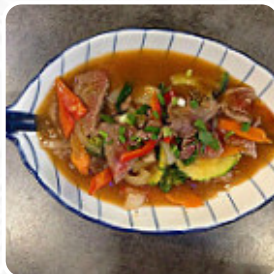

Menu Majestic Orchid

<https://lacarte.menu>

Av. Pierre Racine, La Grande-Motte, France

(+33)467565555 - <http://Facebook.com/MajesticOrchid>

Ici, tu trouveras le [menu](#) de Majestic Orchid à La Grande-Motte. Actuellement, 26 mets et boissons sont au menu. Pour les offres changeantes, tu peux te renseigner par téléphone. Les espaces dans le restaurant sont accessibles aux personnes à mobilité réduite et peuvent être utilisés même avec un fauteuil roulant ou des handicaps physiologiques, selon la situation météorologique on peut aussi bien s'asseoir dehors et se faire servir. Majestic Orchid de La Grande-Motte prépare des plats savoureux, rehaussés avec les connues épices et (poisson-)sauces de la *cuisine thaïlandaise*, ainsi qu'abondamment des légumes de saison, fruits de mer et viande, en outre, beaucoup de clients sont ravis lors d'une visite au Majestic Orchid de savourer de menus vietnamiens traditionnels avec la touche appropriée de saveur sud-est [asiatique](#). En outre, on te offre des plats fins **à la française**, Au bar, tu peux te détendre avec une **tirée à la pression** ou d'autres boissons alcoolisées et non alcoolisées.

Menu Majestic Orchid

Salades

SALADE

Boissons alcoolisées

BIÈRE

Pizza

PIZZA GRANDE

Plats principaux