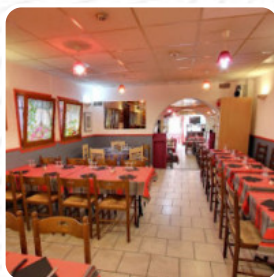

## ***Menu Tindari***

<https://lacarte.menu>

2 rue Liot, 92100 Boulogne-Billancourt, France  
(+33)146204897 - <http://pizzeriatindari.com>

**Le menu du Tindari de Boulogne-Billancourt** contient environ 24 différents plats et boissons. En général tu paies environ 11 € pour un plat / une boisson. Ce que **User** aime dans Tindari : Après un spectacle au théâtre de la clarté, faites quelques recherches pour trouver un restaurant encore ouvert vers 10h00. un peu de marche mais ça valait le coup, 2 excellentes pizzas qui n'ont rien d'industrielle, gourmandes et copieuses. excellent rapport qualité prix. **Lire plus**. Le restaurant et ses espaces sont accessibles aux personnes à mobilité réduite ce qui permet une utilisation avec un fauteuil roulant ou des restrictions physiques atteignables, selon la situation météorologique on peut aussi bien s'asseoir dehors et manger. Si tu as envie de **plats sucrés**, Tindari peut facilement t'apporter une solution avec ses fins desserts, aussi, tu ne devrais pas rater la pizza savoureuse qui est fraîchement cuite au four à bois de manière originale. Bien sûr, nous ne devons pas oublier la vaste sélection de *spécialités de café et de thé* dans ce restaurant, et tu y trouveras une cuisine authentique italienne avec des classiques tels que la pizza et les pâtes.