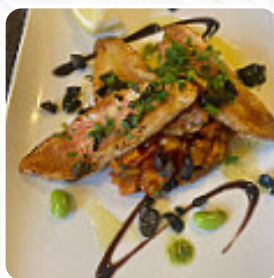

Sur ce page web, tu trouveras le *menu complet* [menu](#) de Le Saint Roch de Amiens. Actuellement, 20 mets et boissons sont disponibles. Pour les **offres changeantes**, veuillez contacter directement le propriétaire du restaurant. Tu peux également le contacter via son site internet. Le établissement et ses lieux sont accessibles aux personnes à mobilité réduite ce qui permet une utilisation avec un fauteuil roulant ou des restrictions physiologiques atteignables, et il y a du W-LAN gratuit. Si le temps le permet, tu peux aussi prendre quelque chose en plein air. Si on veut boire **quelque chose après la fin du travail** et s'asseoir avec des amis, Le Saint Roch de Amiens est un bon bar, les visiteurs du local sont également enthousiastes à propos de la complète variété de spécialités de café et de thé que le local propose. Si pour le dessert vous souhaitez quelque chose de sucré, Le Saint Roch ne vous déçoit pas non plus avec sa grande sélection de desserts, Tu peux aussi te réjouir de la typique succulente cuisine française.