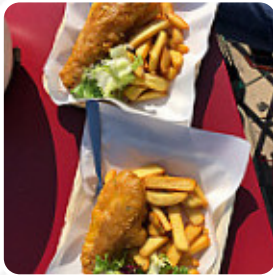

Un complet menu de La Roulotte de Les Sables-d'Olonne avec tous les 18 mets et boissons se trouve ici au menu. Pour les *offres changeantes*, veuillez appeler ou utiliser les coordonnées sur le site internet pour contacter le propriétaire. Le établissement et ses espaces sont accessibles aux personnes à mobilité réduite ce qui permet une utilisation avec un fauteuil roulant ou des handicaps physiologiques utilisables, selon la météo on peut aussi bien s'asseoir dehors et manger. Soyez impatient de la cuisine mexicaine variée, goûteuse, où l'on cuisine classiquement avec du maïs, des haricots et des piments (piments forts), ici, la **barbecue** est fraîchement **préparée** sur une flamme ouverte. repas sont généralement préparés en un rien de temps pour toi et amenés à la table, les clients du établissement aiment aussi la complète choix de spécialités de café et de thé que le restaurant a à offrir.