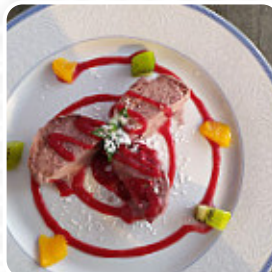

Ici, tu trouveras le menu de La Pourpre et les Oliviers à Saint-Jean-de-Fos. Actuellement, 16 menus et boissons sont sur la carte. Pour les *offres changeantes*, tu peux te renseigner par téléphone. Ce que [User](#) aime dans La Pourpre et les Oliviers :

Convivialité au top Cuisine clairement faite avec des produits locaux, recherché et très bon. Le boss est ouvert et attentif aux demandes Il nous a concocté mille repas végétariens qui n'étaient pas sur la carte (qui est omnivore) avec un talent remarquable. [Lire plus](#). Le restaurant est accessible aux personnes à mobilité réduite et peut donc être utilisé même avec un fauteuil roulant ou des restrictions physiologiques, selon la météo on peut aussi bien s'asseoir dehors et prendre quelque chose à manger. Si on veut boire quelque chose après la sortie du bureau et s'asseoir avec des amis ou seul, La Pourpre et les Oliviers de Saint-Jean-de-Fos est un bon bar, De plus, les enchanteurs desserts du local brillent non seulement dans les yeux de nos petits invités. Attends-toi à savourer de **savoureux plats végétariens repas**, et tu peux t'attendre à la typique savoureuse **cuisine française**.