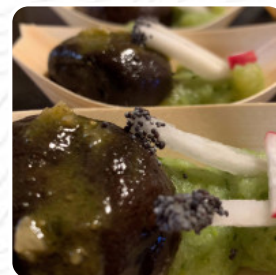

Un complet [menu](#) de Smoovie Grignotheque de Saint-Léon-sur-Vézère avec tous les 16 repas et boissons se trouve ici sur la carte. Pour les offres saisonnières ou hebdomadaires, veuillez appeler ou utiliser les coordonnées sur le site internet pour contacter le propriétaire. Ce que [User](#) aime dans Smoovie Grignotheque : Une cuisine végétarienne incroyable, le goût, les saveurs, les associations d'idées. Tout y est . Pour les sportifs, essayez le green smoothie! Super accueil. [Lire plus](#). Le bistro offre aussi la possibilité de s'installer à l'extérieur pour se restaurer quand il fait beau, et il y a du W-LAN sans frais. Une visite au Smoovie Grignotheque est rendue encore plus intéressante grâce à la complète sélection de spécialités de café et de thé, en plus des fins *sandwiches*, les saines salades et autres snacks sont aussi un bon encas. Bien sûr, il y a aussi des pizzas savoureuses, qui sont cuites fraîches selon une recette traditionnelle, et tu y trouveras une cuisine traditionnelle italienne avec des classiques tels que la [pizza](#) et les pâtes.