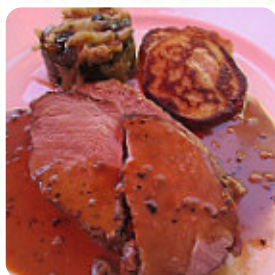

Un **complet menu** de **Le Cerf Blanc** de **Aurignac** avec tous les 24 repas et boissons se trouve ici sur la carte. Pour les offres changeantes, veuillez appeler ou utiliser les coordonnées sur le site internet pour contacter le propriétaire. Quand la météo est agréable, tu peux aussi manger au grand air. Ce que **User** n'aime pas dans Le Cerf Blanc :

Une adresse qui a été bonne mais l'établissement à mal vieilli et est à éviter absolument : accueil aimable mais trop c'est trop, la patronne insiste pour nous prendre en photo, pour avoir notre mail, savoir d'où nous venons, ce que nous faisons dans la région ... Quand au repas, un rapport qualité-prix très très décevant, plats banals qui ne justifient pas le prix assez élevé finalement. J'ai eu honte d'y avoir emme... [Lire plus](#). Grâce à la vaste diversité de **spécialités de café et de thé**, une visite au Le Cerf Blanc devient encore plus attrayante, les menus sont généralement préparés en un rien de temps et frais pour toi. Il n'y a pas seulement des morceaux sucrés, des gâteaux et des simples snacks, mais également des *boissons froides et chaudes*, régale-toi avec la typique savoureuse cuisine française.