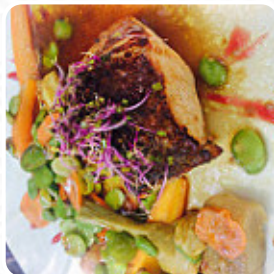

Menu La Boheme

<https://lacarte.menu>

Boulevard Andre Bouis, 83920 La Motte, France

(+33)494705422 - <http://www.facebook.com/laboheme83920>

Ici, tu trouveras le menu de La Boheme à La Motte. Actuellement, 20 plats et boissons sont au menu. Pour les **offres changeantes**, tu peux te renseigner par téléphone. Ce que [User](#) aime dans La Boheme : Petit resto bénéficiant d'un agréable jardin typique, accueil et service charmant, rapport qualité prix impeccable, cadre charmant, cuisine simple et gourmande [Lire plus](#). Le café offre aussi la possibilité de s'installer à l'extérieur pour manger quand il fait bon, et dans les espaces accessibles, peuvent également venir des visiteurs en fauteuil roulant ou avec des limitations physiques. Grâce à la énorme diversité de *spécialités de café et de thé*, une visite au La Boheme devient encore plus attrayante, Il est possible de se détendre au bar avec une bière fraîche ou d'autres boissons alcoolisées et non alcoolisées. Il y a aussi des fins repas typiques de l'Europe, on trouve ici à côté des pâtisseries sucrées et des gâteaux aussi des simples en-cas ainsi que **des rafraîchissements glacés et des boissons chaudes**.

Menu La Boheme

A la carte

TORTE

Starters & Salads

RISOTTO

Crème glacée

VANILLE

Café

AGNEAU

APÉRITIF

SOUPE

DESSERTS

PENNE

Les plats sont préparés avec

LA VIANDE DE PORC

CARAMEL