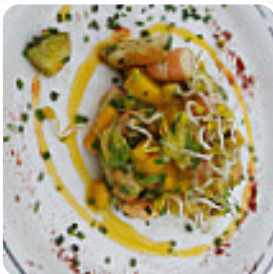

Menu La Boheme

<https://lacarte.menu>

Boulevard Andre Bouis, 83920 La Motte, France

(+33)494705422 - <http://www.facebook.com/laboheme83920>

Ici, tu trouveras le menu de La Boheme à La Motte. Actuellement, 20 plats et boissons sont au menu. Pour les **offres changeantes**, tu peux te renseigner par téléphone. Ce que [User](#) aime dans La Boheme : Petit resto bénéficiant d'un agréable jardin typique, accueil et service charmant, rapport qualité prix impeccable, cadre charmant, cuisine simple et gourmande [Lire plus](#). Le café offre aussi la possibilité de s'installer à l'extérieur pour manger quand il fait bon, et dans les espaces accessibles, peuvent également venir des visiteurs en fauteuil roulant ou avec des limitations physiques. Grâce à la énorme diversité de *spécialités de café et de thé*, une visite au La Boheme devient encore plus attrayante, Il est possible de se détendre au bar avec une bière fraîche ou d'autres boissons alcoolisées et non alcoolisées. Il y a aussi des fins repas typiques de l'Europe, on trouve ici à côté des pâtisseries sucrées et des gâteaux aussi des simples en-cas ainsi que **des rafraîchissements glacés et des boissons chaudes**.

Menu La Boheme

A la carte

TORTE

Starters & Salads

RISOTTO

Crème glacée

VANILLE

Café

AGNEAU

APÉRITIF

SOUPE

DESSERTS

PENNE

Les plats sont préparés avec

LA VIANDE DE PORC

CARAMEL