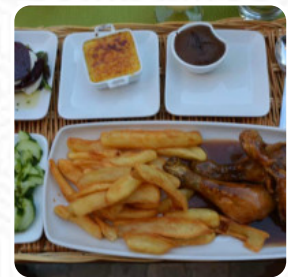

## *Menu Cafe du Midi*

<https://lacarte.menu>

Place aux Herbes, 11120 Bize-Minervois, France  
(+33)468703918 - <http://www.cafe-du-midi.com>

Sur ce page web, tu trouveras le *menu complet* [menu](#) de Cafe du Midi de Bize-Minervois. Actuellement, 34 repas et boissons sont disponibles. Pour les offres changeantes, veuillez contacter directement le propriétaire du restaurant. Tu peux également le contacter via son site internet. Ce que [User](#) aime dans Cafe du Midi : En séjournant à Bize, nous avons trouvé ce joyau le premier jour. Nous avons choisi de nous asseoir dehors sur la place, mais vous pouvez également choisir une table à l'intérieur ou à l'arrière. Le service était rapide et charmant et les steaks étaient absolument délicieux. Notre jeune petit-enfant était bien accueilli et nous avons été tellement impressionnés que nous sommes revenus dans la semaine. Super assis à l... [Lire plus](#). Les lieux sur place sont accessibles aux personnes à mobilité réduite et peuvent être utilisés même avec un fauteuil roulant ou des restrictions physiques, selon la situation météorologique on peut aussi bien s'asseoir dehors et prendre quelque chose à manger. W-LAN est gratuit. Si tu as envie de [friandises](#), Cafe du Midi peut facilement t'apporter une solution avec ses **magiques desserts**, Tu peux prendre du temps pour toi au bar avec une **fraîchement tirée** ou d'autres boissons alcoolisées et non alcoolisées. En plus des petits snacks, des morceaux sucrés et des gâteaux, on propose aussi des boissons froides et chaudes, régale-toi avec la typique raffinée cuisine française.

## Les plats sont préparés avec

BRUT

CANARD

TOMATE

OLIVES

VOYAGE

ACEITUNAS

CHOCOLAT