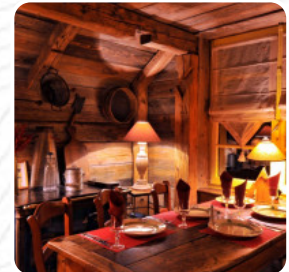

Ici, tu trouveras le [menu de Ferme des Alpes à Sciez](#). Actuellement, **31** menus et boissons sont sur la carte. Pour les *offres saisonnières ou hebdomadaires*, tu peux te renseigner par téléphone. Ce que [User](#) aime dans Ferme des Alpes :

Le restaurant est situé dans un magnifique chalet de style savoyard et l'intérieur est joliment décoré avec des objets historiques utilisés par les paysans au cours des derniers siècles. De plus, la nourriture était bonne. Nous avons eu la salade au foie gras suivie de filets de perche et d'un café gourmand. Je recommande cet endroit pour le déjeuner/dîner ! [Lire plus](#). Le restaurant est accessible aux personnes à mobilité réduite et peut donc être utilisé même avec un fauteuil roulant ou des handicaps physiques, selon la situation météorologique on peut aussi bien s'asseoir dehors et manger. Une visite au Ferme des Alpes est rendue encore plus intéressante grâce à la énorme gamme de spécialités de café et de thé.