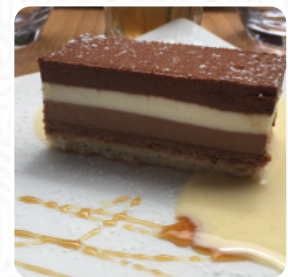

Menu Le Zinc Cafe

<https://lacarte.menu>

Rue du 11 Novembre 1918, Poissy, France

(+33)977486655 - <http://www.facebook.com/pages/Le-Zinc-Cafe/156447387717655>

Ici, tu trouveras le [menu](#) de Le Zinc Cafe à Poissy. Actuellement, **18** repas et boissons sont sur la carte. Pour les *offres changeantes*, tu peux te renseigner par téléphone. Ce que [User](#) aime dans Le Zinc Cafe : Nous sommes allés au Zinc Café dans un groupe de 16 personnes, dont la plupart habitent à Londres, après la visite de la Villa Savoye. Ce restaurant s'est avéré un excellent choix : ambiance agréable dans une salle spacieuse, plats savoureux et service attentionné (moi, je suis parfois difficile sur la nourriture mais on m'avait consenti sans hésitation un changement de garniture) ; les serveurs/euses nous parlaient... [Lire plus](#). Les lieux sur place sont accessibles aux personnes à mobilité réduite et peuvent être utilisés même avec un fauteuil roulant ou des restrictions physiologiques. Le Zinc Cafe de Poissy est un bon endroit pour un bar pour boire **une bière après la sortie du bureau** et s'asseoir avec des amis ou seul, de plus, les charmants desserts du restaurant brillent non seulement sur les assiettes des enfants ou dans les yeux des petits invités. Il ne faut pas oublier qu'il y a dans cet établissement une exhaustive gamme de spécialités de café et de thé, Tu peux aussi te réjouir de la typique succulente cuisine française.

Menu Le Zinc Cafe

Plats principaux

SALADE D'ACCOMPAGNEMENT

Apéritif

TEMPURA

Dessert

TARTE TATIN

Starters